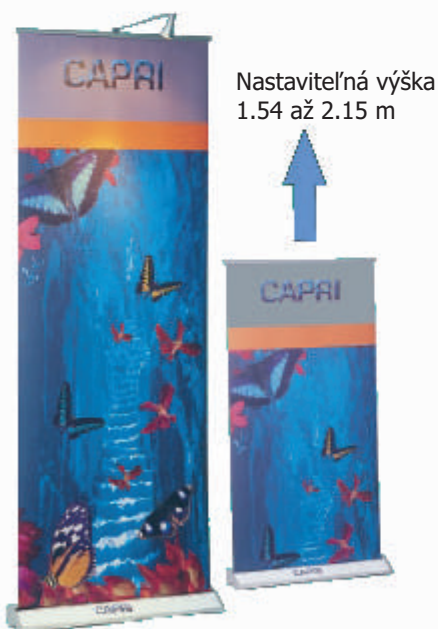

## TAHITI

Cenovo výhodný displejový systém z karbónových vlákien. Obraz je ľahko zameniteľný. Vďaka nízkej hmotnosti je veľmi flexibilný. Dodáva sa spolu s prenosnou taškou.  
Šírka obrazu: 83 cm

## MOREA

Stabilný a ľahký Roll-up systém z hliníka. Vďaka lepiacim páskam je montáž jednoduchá. Systém je veľmi stabilný.  
Šírka obrazu: 80 cm

## BERMUDA

Jednoduchý trojuholníkový systém s reklamnou plochou skoro 6 m<sup>2</sup>. Montáž a striedanie obrazov je jednoduché a bezproblémové.  
Šírka obrazov: 90 cm

Nastaviteľná výška 1.54 až 2.15 m

Roll-up systém s nastaviteľnou výškou a jedinečným dizajnom. Striedanie obrazov je bez ťažkostí. Možná montáž dolnkového osvetlenia.  
Šírka obrazu: 83 cm, 98 cm, 118 cm